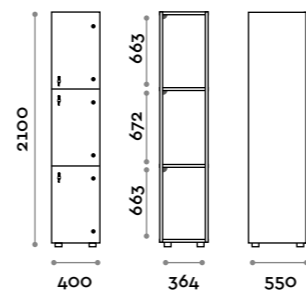

CANB3W40FR-24V-23
Singola colonna 3 ante con LED interno,
struttura ignifuga
Single column 3-tiers locker
with internal LED, fire retardant structure