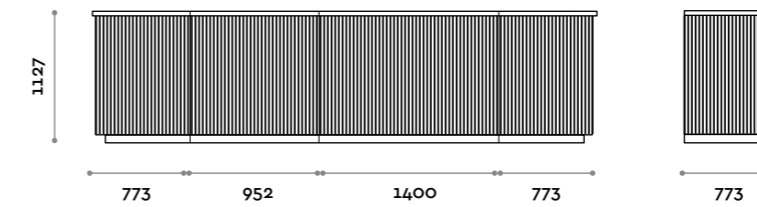

Alcune possibili combinazioni
Possible compositions

A

B