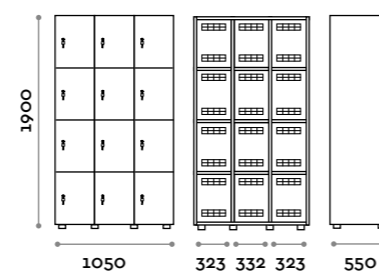

Master kid

Caratteristiche

- Armadietti a colonna singola, doppia e tripla, altezza totale con lo zoccolo 1970 mm oppure 1135 mm
- Armadio realizzato con pannelli in MFC spessore 18 mm bordati in ABS con colla poliuretanic
- Griglie di ventilazione
- Gancio appendiabiti
- Piedini regolabili
- Cerniere certificate per 80.000 cicli di apertura e chiusura
- Angolo di apertura dell'anta 155°
- Numero adesivo con logo Fit Interiors
- Maniglia a ponte, senza serratura