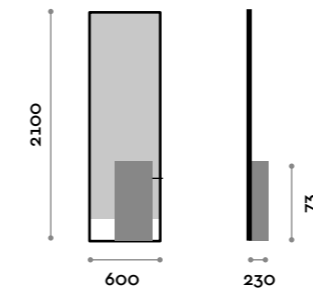

MODUS P

Specchiera a parete con base di appoggio
Wall mirror with supporting base