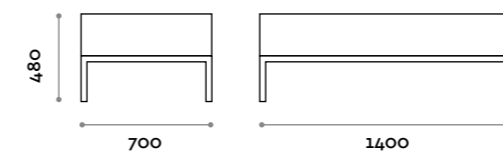

Struttura / Structure

Acciaio
Steel

Matt Black

9010 White

Seduta / Seat

Ecopelle stampata
Printed eco-leather

THE SWATCH BOOK

DUNE