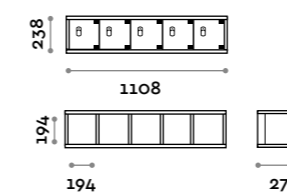

APVCHPW
Pensile ricarica smartphone 5 ante in plexiglass trasparente
Wall mounted 5 bay phone charging locker with clear plexiglass doors