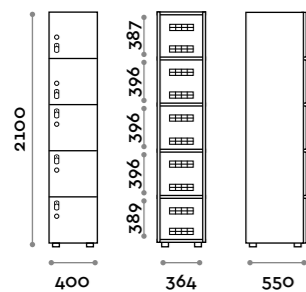

VANB325-23
Singola colonna 5 ante
Single column 5-tiers locker