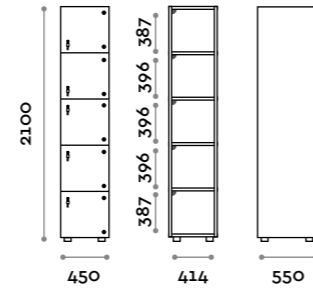

CANB5W45-24V-23
Singola colonna 5 ante con LED interno
Single column 5-tiers locker
with internal LED