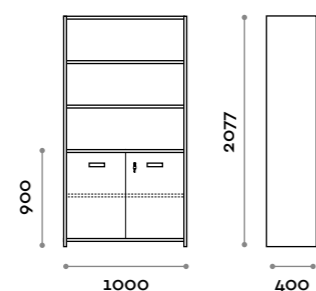

ACCDRT-23
Stazione asciugamani sporco/pulito con 1 anta, 2
ripiani fissi e botola in alluminio per vano raccolta
Clean/dirty towel unit with lockable door, two open
racks and aluminium hole

MA100
Mobile con vano e ante
Cabinet with open shelves and doors

MB100
Mobile due ante con serratura
2-door cupboard with lock