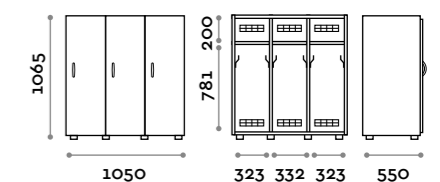

MASKID3-23

Tripla colonna 3 ante
Triple column 1-tier locker, 3 doors