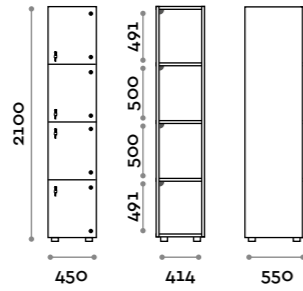

CANB4W45-24V-23
Singola colonna 4 ante con LED interno
Single column 4-tiers locker
with internal LED