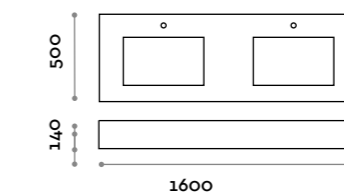

SIMPLE 2CF

Compatibile con miscelatore RUBIO1
Compatible with RUBIO1 faucet