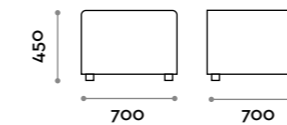

Seduta / Seat

Ecopelle standard
Standard eco-leather

Alcune possibili combinazioni
Possible compositions

CMB070P
Divanetto singolo senza schienale
Single sofa without backrest

CMB140P
Divanetto doppio senza schienale
Double sofa without backrest