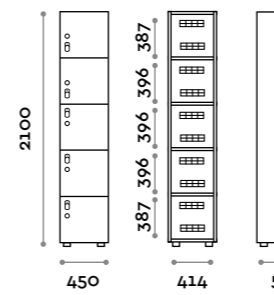

VANB05-23
Singola colonna 5 ante
Single column 5-tiers locker