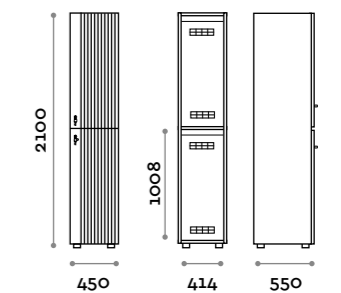

FUTWOOD32-23

Singola colonna 2 ante
Single column 2-tiers locker