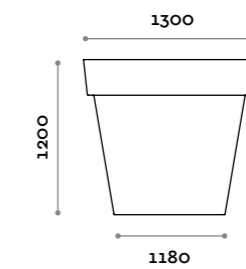

Perla

Serie composta da poltrona e divani con imbottitura ad alta densità e rivestita con ecopelle ignifuga (certificazione UNI 9175 class 1IM).

Series composed of armchair and sofas with high density upholstery and covered with fireproof eco-leather (UNI 9175 class 1IM certification).

Seduta / Seat

Ecopelle standard
Standard eco-leather

DV90

Poltrona
Armchair

DV137

Divano 2 posti
Sofa 2 seats

DV161

Divano 2 posti
Sofa 2 seats

DV194

Divano 3 posti
Sofa 3 seats

Big

Vaso in polietilene, finitura opaca, 100% riciclabile, di grandi dimensioni. Per esterni e interni.

Polyethylene vase, matt finish, 100% recyclable, large size. For indoor and outdoor use.

Vaso / Vase

Polietilene opaco
Matt polyethylene

BIG 1

BIG 2

Pilar

Vaso in polietilene, finitura opaca, 100% riciclabile, di varie dimensioni. Per esterni e interni.

Polyethylene vase, 100% recyclable, matt finish in various sizes. For indoor and outdoor use.

Vaso / Vase

Polietilene opaco
Matt polyethylene

PILAR 1

PILAR 2

PILAR 3

PILAR 4