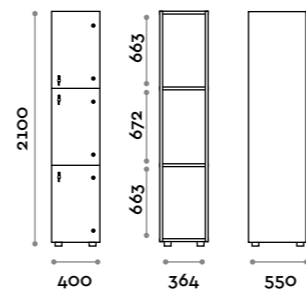

CANB3W40FR-23
Singola colonna 3 ante struttura ignifuga
Single column 3-tiers locker,
fire retardant structure