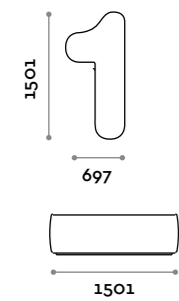

Numbers

> arch. Simone Micheli

Seduta a forma di numero con imbottitura e rivestimento in ecopelle ignifuga (certificazione UNI 9175 class 1IM).

Number shaped seat with upholstery and covering in fire-retardant eco-leather (certification UNI 9175 class 1IM).

Seduta / Seat

Ecopelle standard
Standard eco-leather

NUMBERS1

Luna

Seduta con piccolo schienale, imbottitura e rivestimento in ecopelle ignifuga (certificazione UNI 9175 class 1IM)

Circular seat with small backrest, upholstery and covering in fire-retardant eco-leather (UNI 9175 class 1IM certification).

Seduta / Seat

Ecopelle standard
Standard eco-leather

location: Borgo Valsugana, Italy
project: Fit Interiors