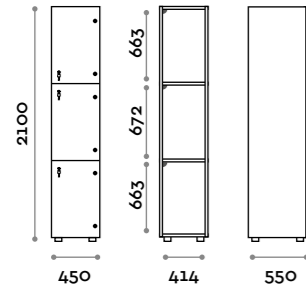

CANB3W45-24V-23
Singola colonna 3 ante con LED interno,
Single column 3-tiers locker
with internal LED