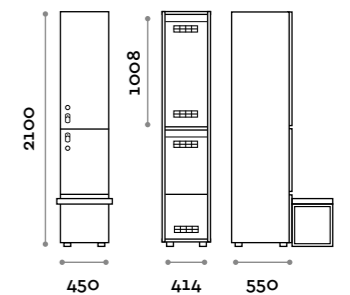

VANB12-23
Singola colonna 2 ante per panca
Single column 2-tiers locker, bench version