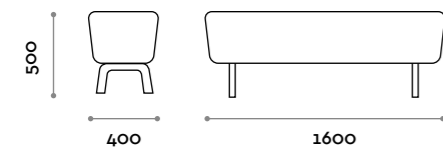

Natural

Seduta / Seat

Ecopelle standard
Standard eco-leather

THE SWATCH BOOK

PONY160

PONY220

Dune

Panca con seduta imbottita e stampa digitale