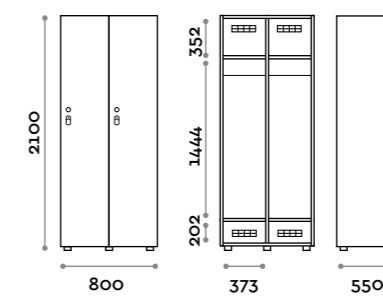

VANB41-23
Doppia colonna 2 ante
Double column 1-tier locker