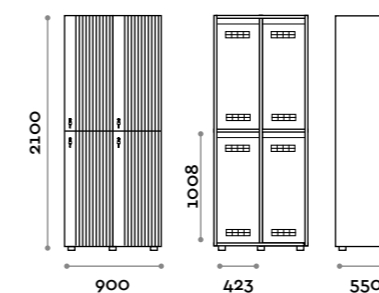

Doppia colonna 4 ante
Double column 2-tiers locker, 4 doors

Futura

Futura

Caratteristiche

- Armadietti a colonna singola e doppia, altezza totale con lo zoccolo 2170 mm
- Struttura e ante in pannelli MFC spessore 18 mm
- Bordatura in ABS con colla poliuretanica
- Griglie di ventilazione
- Barra appendiabiti ovale cromata
- Due grucce appendiabito
- Piedini regolabili
- Cerniere certificate per 80.000 cicli di apertura e chiusura
- Cerniere ammortizzate
- Angolo di apertura dell'anta 155°
- Maniglia in alluminio verniciato, colore nero
- Numero in plexiglas spessore 10 mm a tre cifre
- Serratura a chiave (con 2 chiavi + braccialetto portachiave numerato)