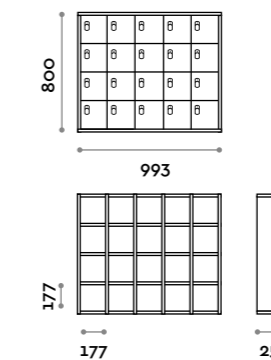

APV20
Portavalori 20 ante appeso
Wall mounted safe deposit locker with 20 doors