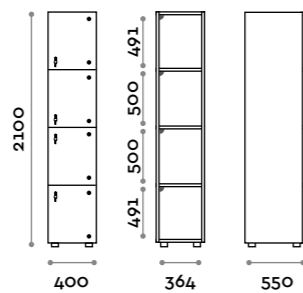

CANB4W40-24V-23
Singola colonna 4 ante con LED interno,
Single column 4-tiers locker
with internal LED