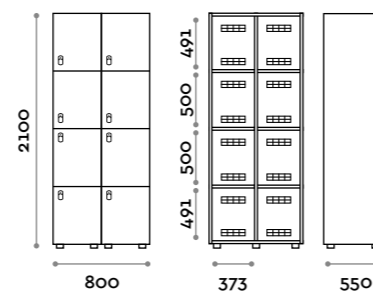

TANB428-23
Doppia colonna 8 ante
Double column 4-tiers locker 8 doors