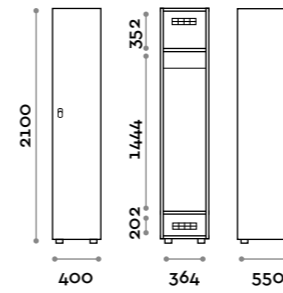

Darsena del Sale SPA

location: Cervia, Italy
project: Fit Interiors

NEXT31-23
Singola colonna 1 ante
Single column 1-tier locker