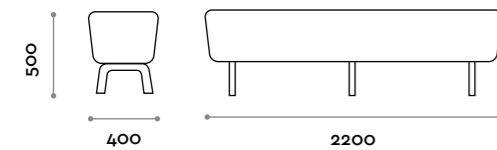

Natural

Seduta / Seat

Ecopelle standard
Standard eco-leather

THE SWATCH BOOK

PONY160

PONY220

Dune

Panca con seduta imbottita e stampa digitale