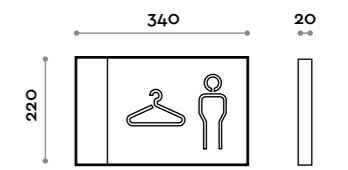

Task

Trainer point con 1 cassetto e ripiani, struttura in MFC e laminato

Trainer point with 1 drawer and shelves, melamine and laminate structure.

Struttura / Structure

Finiture standard
Standard finishes

Free

Self-service station con piano di lavoro in multistrati marino e laminato, 3 porte, maniglie e griglie di areazione. Escluso di impianto di spillatura.

Self-service station with worktop in marine plywood + laminate, 3 doors, handles and ventilation grids. Tapping system not included.

Struttura / Structure

Finiture standard
Standard finishes

Sign

Insegna in lamiera piegata con pittogrammi traforati solo su un lato, verniciatura esterna colore nero e interna colore giallo. Illuminazione interna per diffusione con luce LED. Fissaggio a destra o a sinistra.

Bent metal sheet sign with perforated pictograms on one side only, black external paint finish and yellow internal paint. Diffused internal lighting with LED light. Fixing on the right or left side.

Insegna su telaio metallico con pittogrammi realizzati tramite traforo passante su lamiera. Fissaggio universale destra e sinistra.

Metal frame sign with pictograms made of through-hole on metal sheet. Universal right and left fixing.

Insegna in plexiglas trasparente con pittogrammi incisi e pellicola trasparente colorata blu su un lato, su richiesta altre opzioni colore. Luce LED diffusa, sul supporto laterale. Fissaggio universale destra e sinistra.

Transparent Plexiglas sign with engraved pictograms and transparent blue coloured film on one side, other colour options on request. Diffused LED light, on the side stand. Universal right and left fixing.