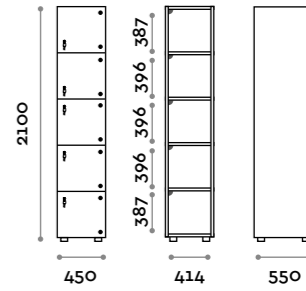

CANB5W45FR-24V-23
Singola colonna 5 ante
con LED interno, struttura ignifuga
Single column 5-tiers locker
with internal LED, fire retardant structure