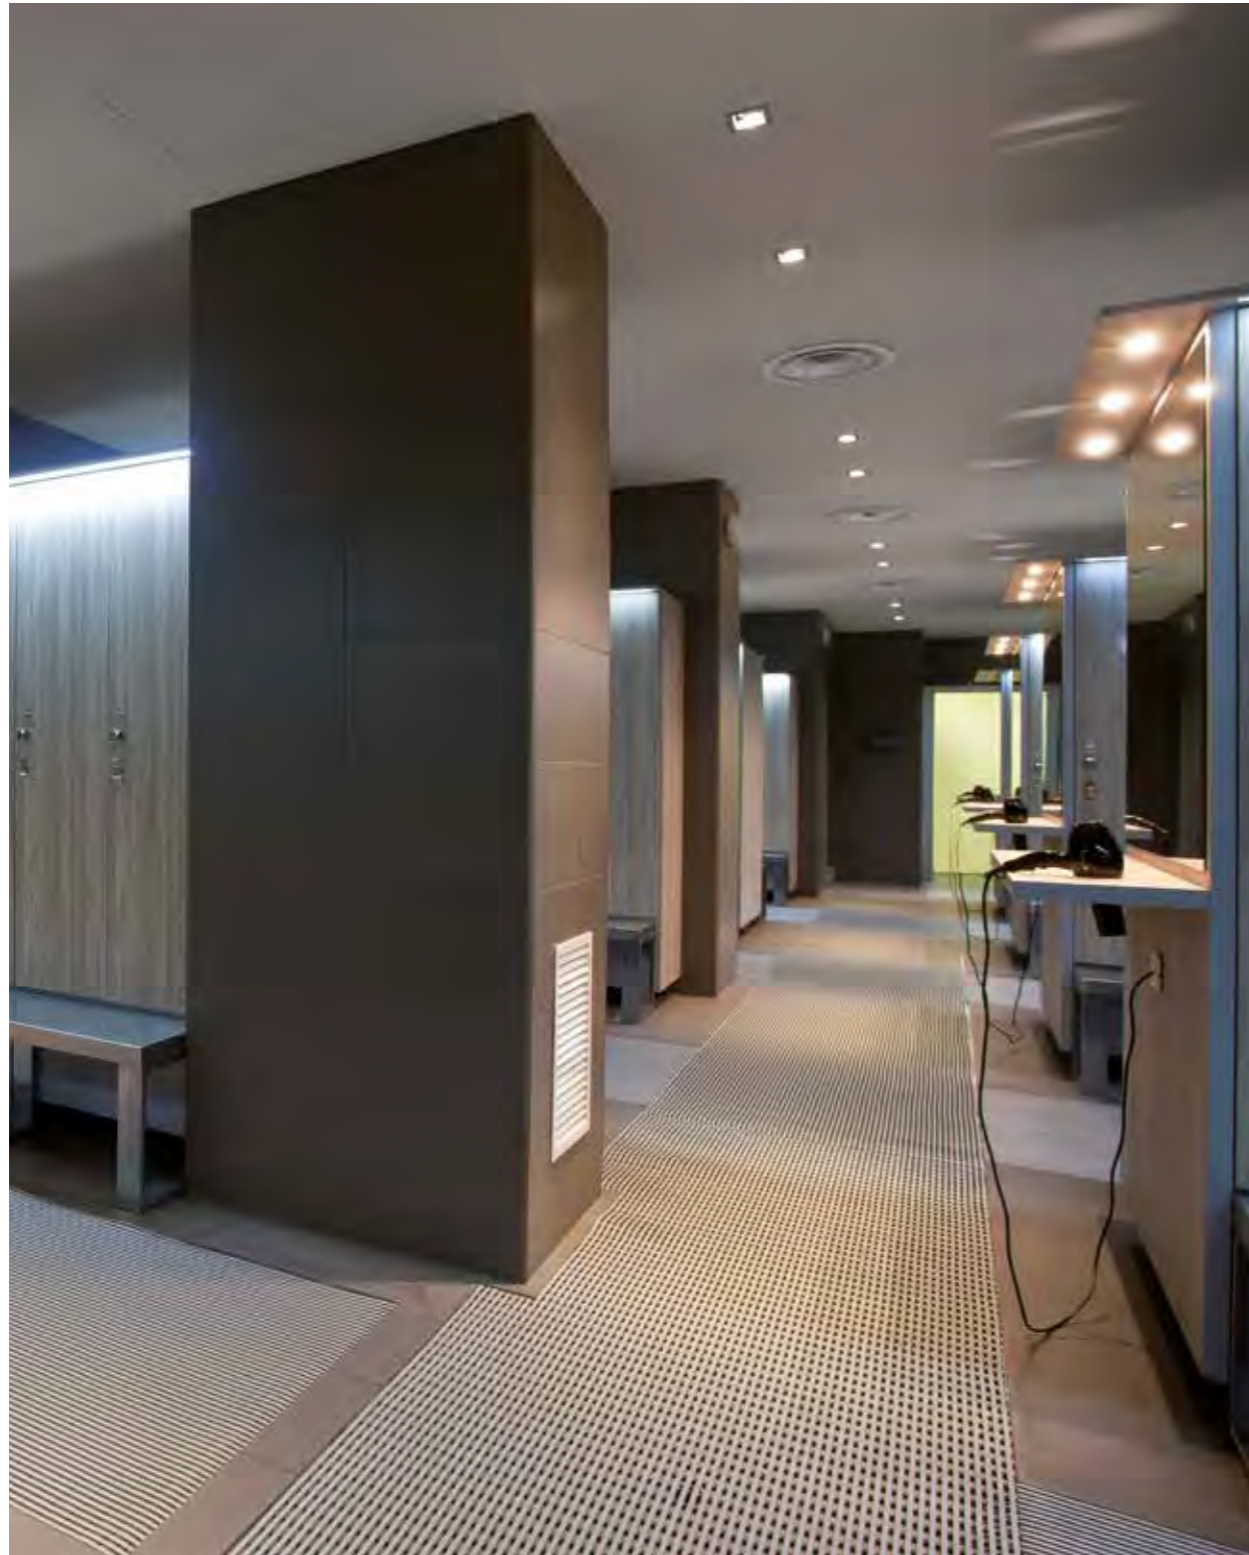

Eha-Mat

Get Fit

location: Milan, Italy
project: arch. Livio Leardi / Fit Interiors

EHA-MAT è prodotto in uno speciale materiale sintetico con caratteristiche batteriostatiche e fungicide. Evita pertanto la proliferazione di microorganismi. E' facilmente lavabile ed offre un'altissima resistenza agli agenti chimici. Il materiale antiscivolo in cui è prodotto garantisce una tenuta ottimale sia sulla pavimentazione che sulla parte superiore a contatto con gli utenti. La trama a grata consente un immediato deflusso dell'acqua. Risponde alle norme di sicurezza antiscivolo tedesche GUV N.2617/DIN 51097 (test Gruppo A).

Il materiale ad altissima resistenza con cui è prodotto garantisce ad EHA-MAT una durata pressoché illimitata, sia dal punto di vista dei colori che da quella del degrado del materiale stesso.

EHA-MAT is manufactured in a special synthetic material with fungicide and bacteriostatic characteristics. It therefore avoids the proliferation of microorganisms. It is easily washable and offers very high resistance to chemicals agents. The anti-slip material guarantees an optimal seal on both the flooring and on the top part, in contact with the users. The grating pattern allows for an immediate outflow of water. It meets safety standards German anti-slip GUV No. 2617/DIN 51097 (Group A test). The very high strength material guarantees to EHA-MAT almost an unlimited lifetime, from both the point of view of the colors and that one of degradation of the material itself.

Colori / Colors

EM60

Dimensioni rotolo
Roll dimensions

EM80

Dimensioni rotolo
Roll dimensions

EM100

Dimensioni rotolo
Roll dimensions