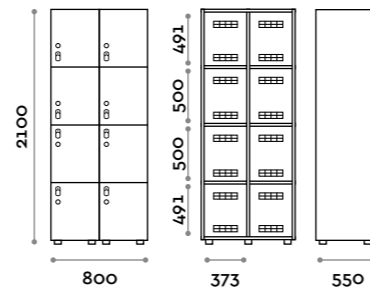

VANB428-23
Doppia colonna 8 ante
Double column 4-tiers locker, 8 doors