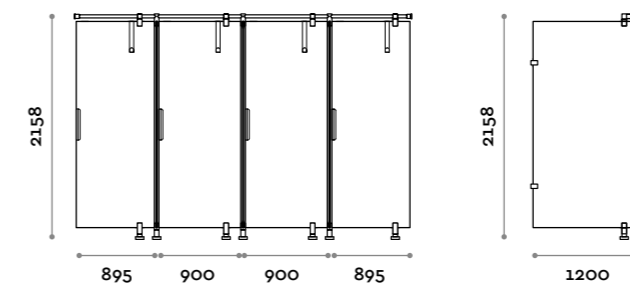

STUDIO S

Box doccia con ante e divisori in vetro o HPL

1. Maniglia acciaio inox per HPL e vetro
   - Gancio acciaio inox per accappatoio, per HPL e vetro
   - Fermaporta per ante doccia in vetro
2. Shower cubicle with doors and partition in glass or HPL
3. Stainless steel handle for HPL and glass
   - Stainless steel hook for towels, for HPL and glass
   - Door stopper to prevent slamming for glass door