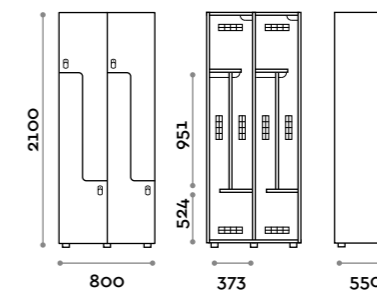

Etoile

Optimo

location: Riyadh, Saudi Arabia
project: arch. Bilal Fayoumi

Etoile

Caratteristiche

- Armadietti a colonna singola e doppia, altezza totale con lo zoccolo 2170 mm
- Armadio realizzato con pannelli in MFC spessore 18 mm bordati in ABS con colla poliuretanic
- Griglie di ventilazione
- Barra per appendiabiti o gancio per vano
- Piedini regolabili
- Cerniere certificate per 80.000 cicli di apertura e chiusura
- Cerniere ammortizzate
- Anta composta da un pannello in MFC accoppiato con piano in vetro retro verniciato
- Angolo di apertura dell'anta 135°
- Pomolo in zama cromo lucido mod. HAN 02
- Numero per anta stampato interno vetro
- Serratura lucchettabile