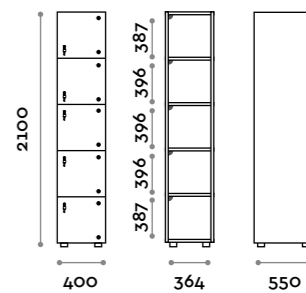

CANB5W40FR-24V-23
Singola colonna 5 ante con LED interno,
struttura ignifuga
Single column 5-tiers locker
with internal LED, fire retardant structure