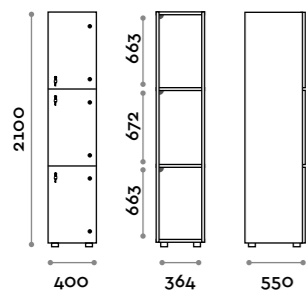

CANB3W40-24V-23
Singola colonna 3 ante con LED interno,
Single column 3-tiers locker
with internal LED