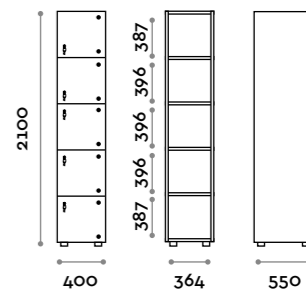

CANB5W40FR-23
Singola colonna 5 ante, struttura ignifuga
Single column 5-tiers locker,
fire retardant structure