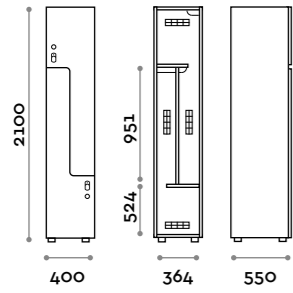

Etoile

VANB39-23
Singola colonna 2 ante a "L"
Single column locker, 2 L-shaped doors