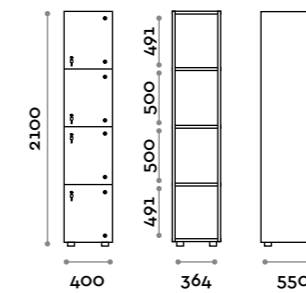

CANB4W40FR-23
Singola colonna 4 ante, struttura ignifuga
Single column 4-tiers locker, fire retardant
structure