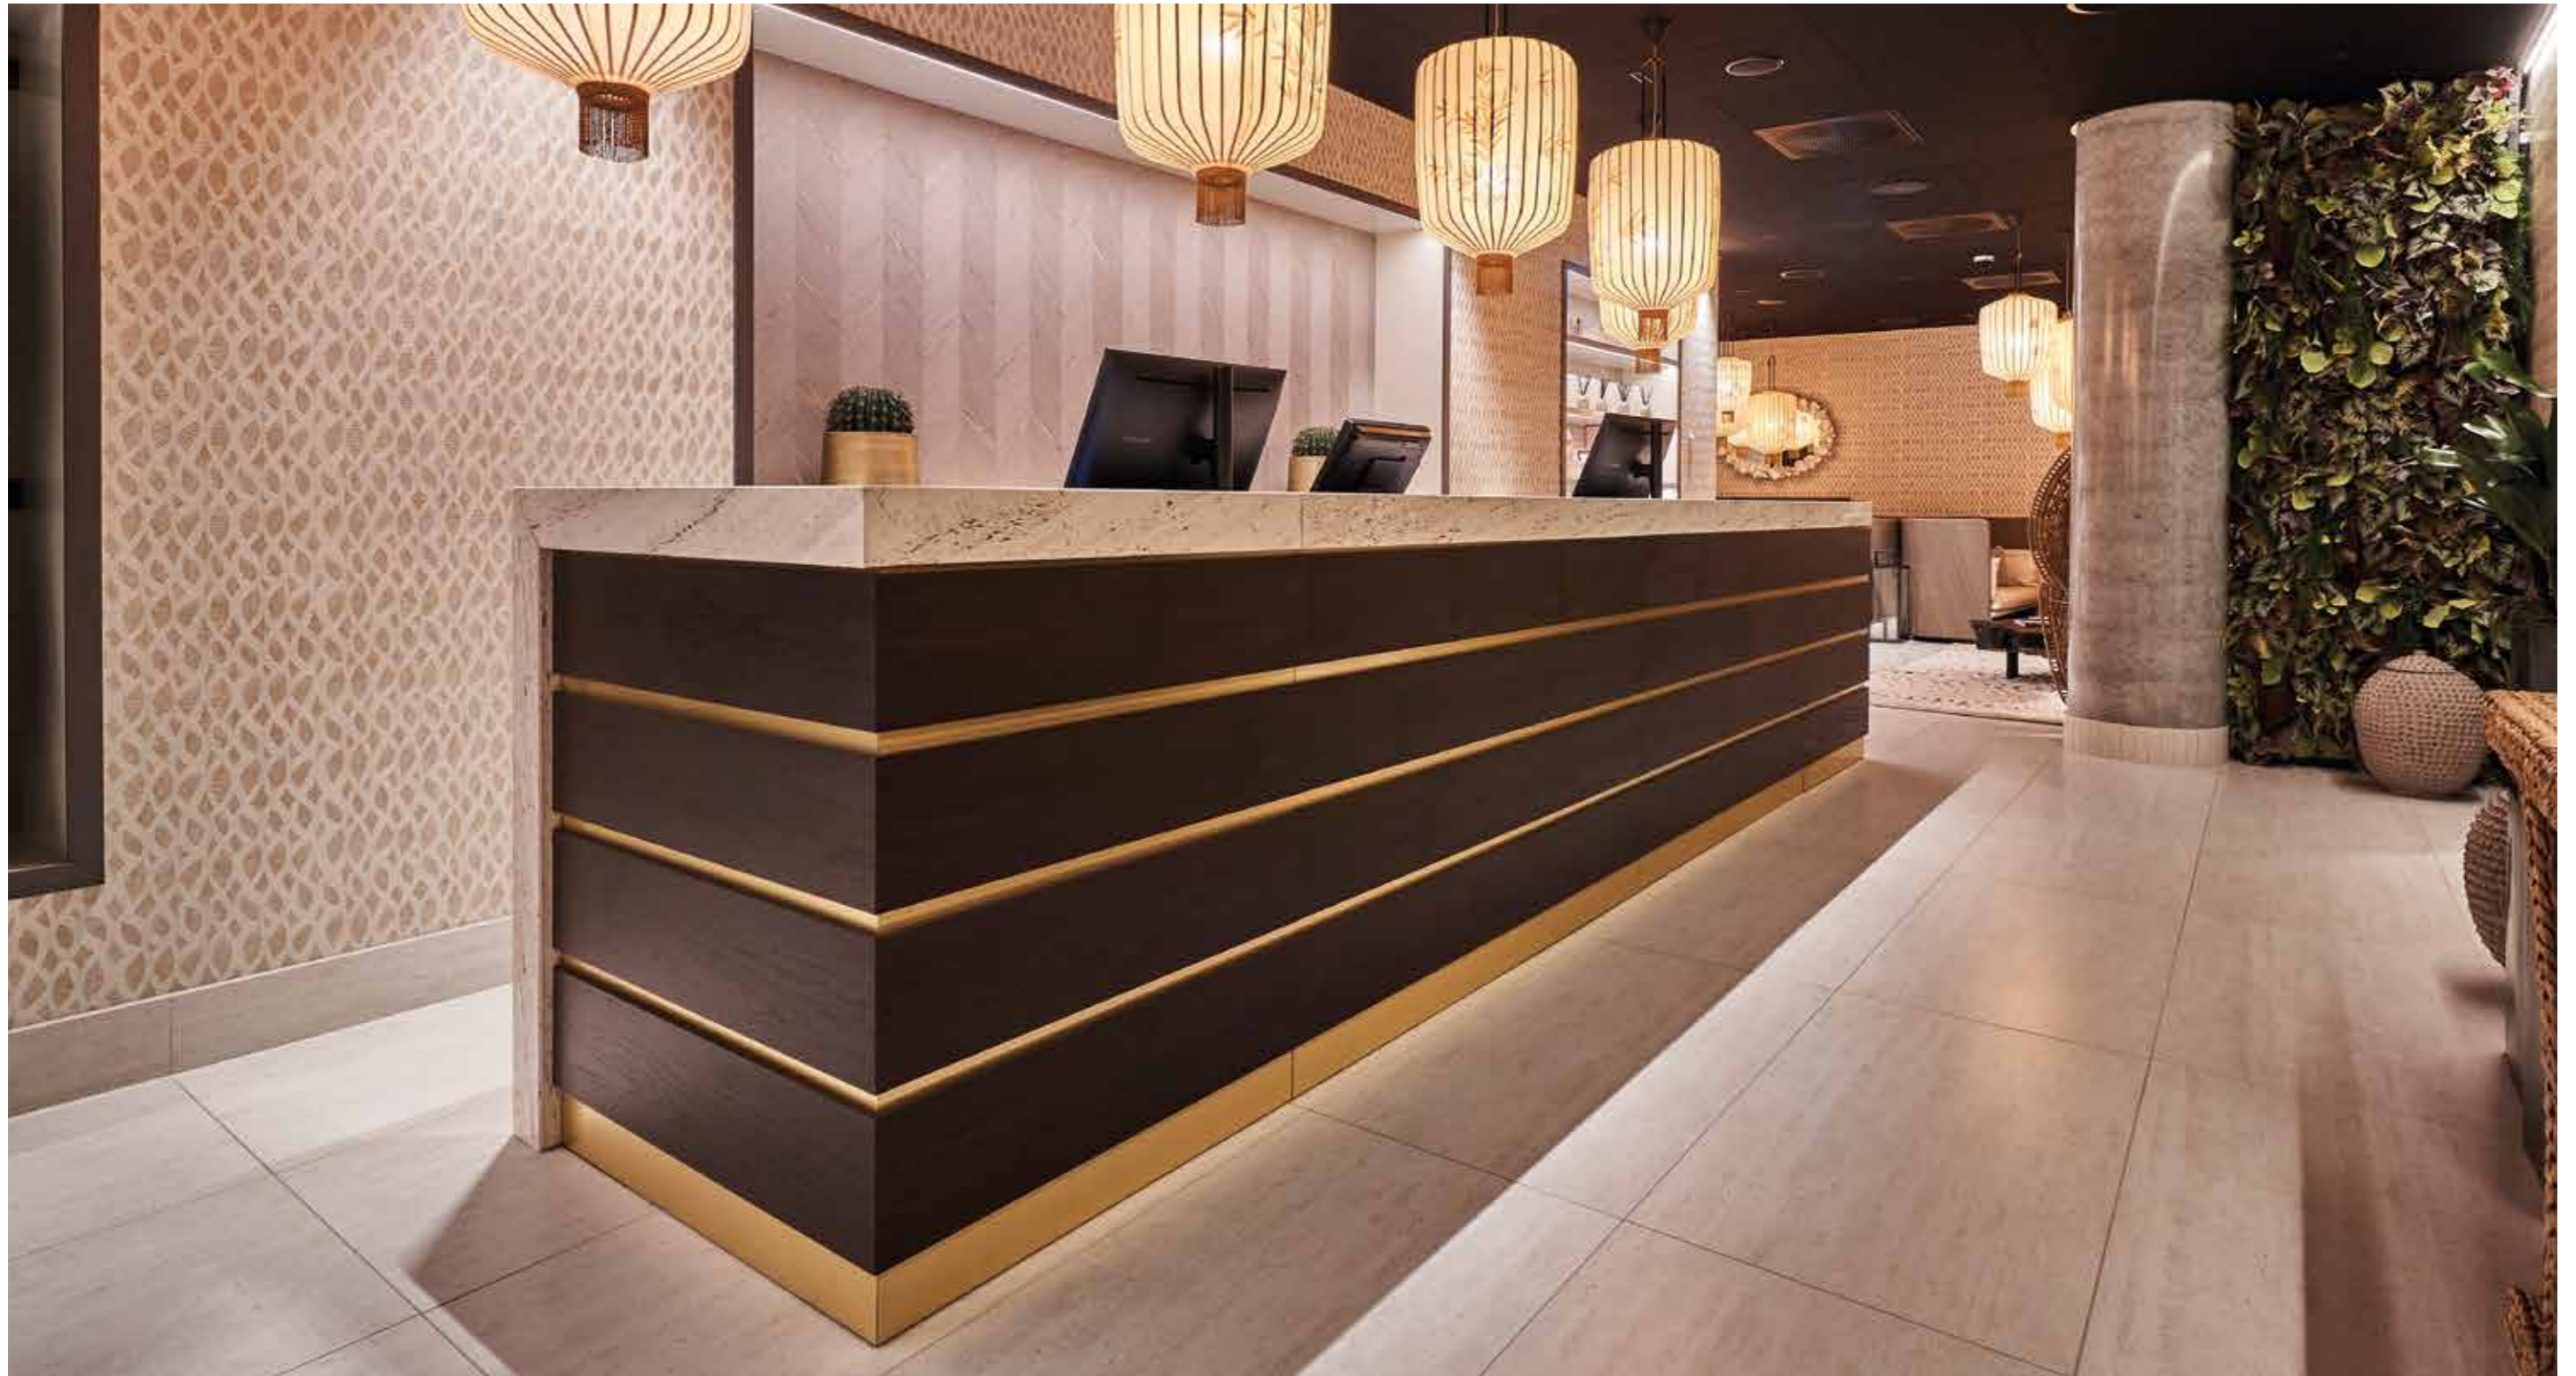

B

Hotel Britannia

location: Trondheim, Norway
project: arch. Linda Gram / Metropolis

Metropolis

> Alberto Manzoni

Active Training Lab

location: Teramo, Italy
project: arch. Alejandro Bozzi

Bancone realizzato con struttura e piano lavoro in nobilitato da 36 mm rivestito in laminato. Bancalina decorativa composta da trave HEA in ferro (lunghezza max 2000 mm).