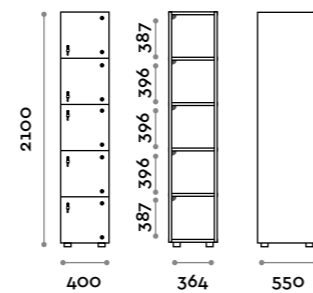

CANB5W40-24V-23
Singola colonna 5 ante con LED interno,
Single column 5-tiers locker
with internal LED