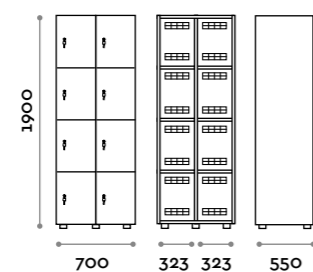

MAS4D-23

Doppia colonna 8 ante
Double column 4-tier locker, 8 doors