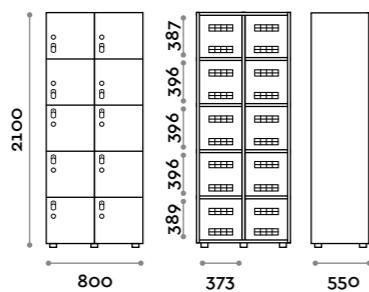

VANB4210-23
Doppia colonna 10 ante
Double column 5-tiers locker, 10 doors