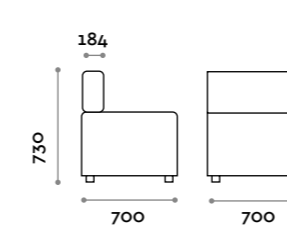

CMB070S
Divanetto singolo con schienale
Single sofa with backrest