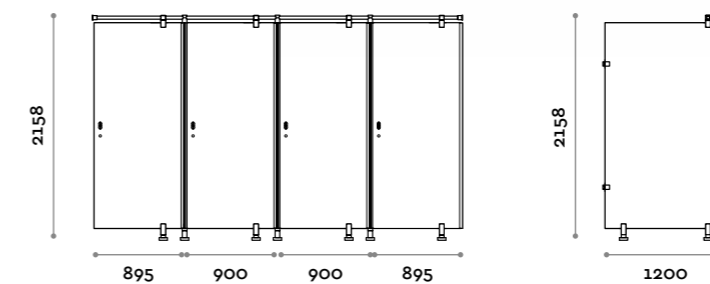

STUDIO T

Box toilet con ante e divisori in vetro o HPL.

- Maniglia e serratura libero/occupato
- Profili di battuta in acciaio inox

Toilet cubicle with doors and partition in glass or HPL.

- Handle and vacant/occupied lock
- Closing profile in stainless steel