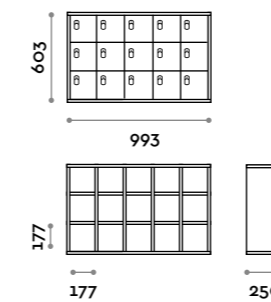

APV15
Portavalori 15 ante appeso
Wall mounted safe deposit locker with 15 doors