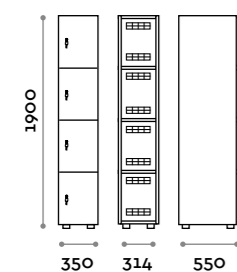

Opzioni

- Anta in MFC in varie finiture (vedi Swatch Book)
- Struttura interna in due colori: grey o cashmere

Opzionali su richiesta

- Cerniere ammortizzate
- Portadocumenti
- Cestello portaoggetti
- Presa USB
- Targhetta portanome
- Zoccolo in tre colori: argento, nero, bianco
- Altri tipi di serratura (pag. 152-155)
- Maniglie a scelta tra tutte le tipologie

Characteristics

- Single, double and triple column lockers, height with skirting board 1970 mm or 1135 mm
- Locker made of MFC panels thickness 18 mm edged in ABS with poliurethanic glue
- Ventilation grids
- Adjustable feet
- Hinges certified for 80.000 opening cycles
- Door 155° opening angle
- Number made of PVC with Fit Interiors logo
- Keylocks (with 2 keys + numbered locker key wrist strap)

Optional

- Door in MFC panel in various finishes (see The Swatch Book)
- Internal structure in two colors: grey or cashmere

Optional upon request

- Braked hinges
- Document holder
- Storage basket
- USB socket
- Locker nameplate
- Skirting board in three colors: silver, black, white
- Other types of lock (pag. 152-155)
- Handles to choose from all types

Anta / Door

Finiture standard
Standard finishes

THE SWATCH BOOK

Struttura / Structure

Finiture
Finishes

D143PS30
Grey

6577ST
Cashmere

Maniglia / Handle

Lista pag. 150 / List p. 150

MAS4S-23

Singola colonna 4 ante
Single column 4-tier locker