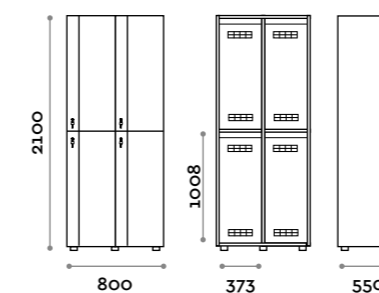

FUT42-23

Doppia colonna 4 ante
Double column 2-tiers locker, 4 doors