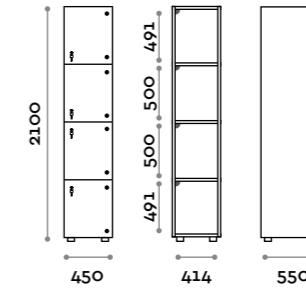

CANB4W45FR-24V-23
Singola colonna 4 ante
con LED interno, struttura ignifuga
Single column 4-tiers locker
with internal LED, fire retardant structure