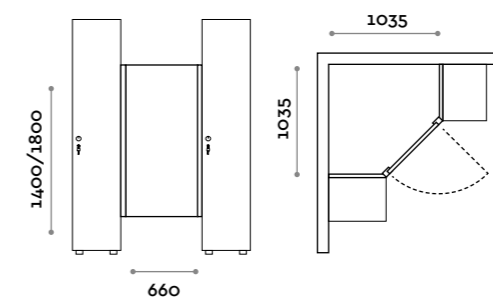

Altri prodotti Other products

Corner

Angolo spogliatoio predisposto per fianco armadio prof. 550 mm oppure 610, due altezze H 1400 e H 1800, con serratura libero/occupato in inox. Cerniere ammortizzate ad angolo positivo con apertura a 110°.

Changing corner for cabinet side depth 550 mm or 610, two available heights H 1400 and H 1800, with free/occupied stainless steel lock. Positive angle amortized hinges with 110° opening.

Anta e struttura / Door and Structure

Finiture standard
Standard finishes

ACCSP0
Angolo spogliatoio
Changing corner