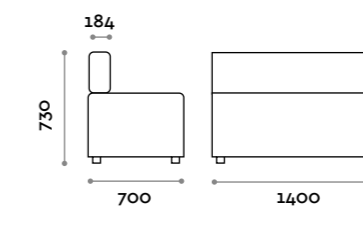

CMB140S
Divanetto doppio con schienale
Double sofa with backrest