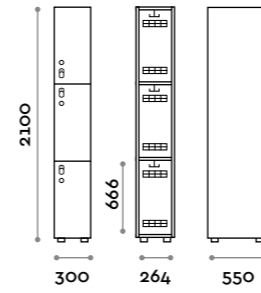

VANB33-23
Singola colonna 3 ante con gancio
Single column 3-tiers locker with hook