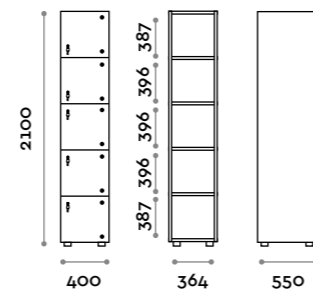

CANB5W40-23
Singola colonna 5 ante
Single column 5-tiers locker