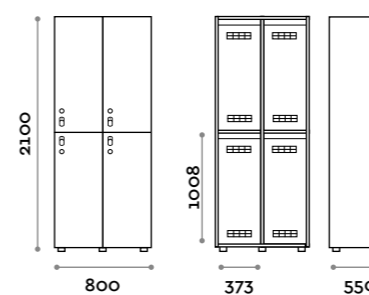

VANB42-23
Doppia colonna 4 ante
Double column 2-tiers locker 4 doors