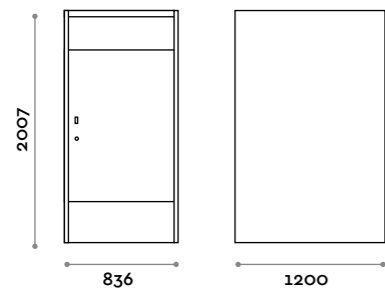

Alter

Cabina spogliatoio in MFC con anta intera e chiusura a chiave compreso di gancio appenderia interno. Panca esclusa. Per ambienti asciutti.

Free-standing changing cubicle in MFC with full door and keylock, internal hanging hook included. Bench excluded. For dry environments.

Struttura / Structure

Finiture standard
Standard finishes

ALTER

Vela

Divisorio con telaio di metallo e inserto in melaminico con finiture di serie (vedi The Swatch Book). Per ambienti asciutti.

Partition element with metal frame and integrated MFC panel in wood finishes (see The Swatch Book). For dry environments.

Telaio / Frame

Acciaio
Steel

Pannello / Panel

Finiture standard
Standard finishes

alcune possibili combinazioni
some possible combinations

VELA1

VELA2

VELA3