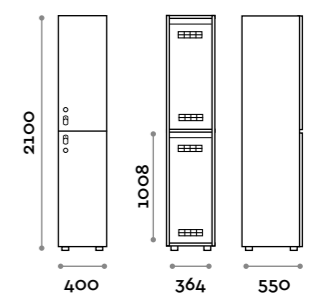

VANB32-23
Singola colonna 2 ante
Single column 2-tiers locker