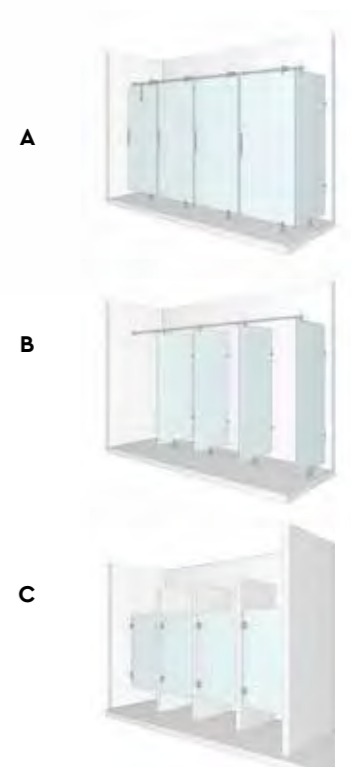

Vetro / Glass

HPL

Alcune possibili combinazioni
Possible compositions

STUDIO S

Box doccia con ante e divisori in vetro o HPL

- Maniglia acciaio inox per HPL e vetro
 - Gancio acciaio inox per accappatoio, per HPL e vetro
 - Fermaporta per ante doccia in vetro
- Shower cubicle with doors and partition in glass or HPL
- Stainless steel handle for HPL and glass
 - Stainless steel hook for towels, for HPL and glass
 - Door stopper to prevent slamming for glass door