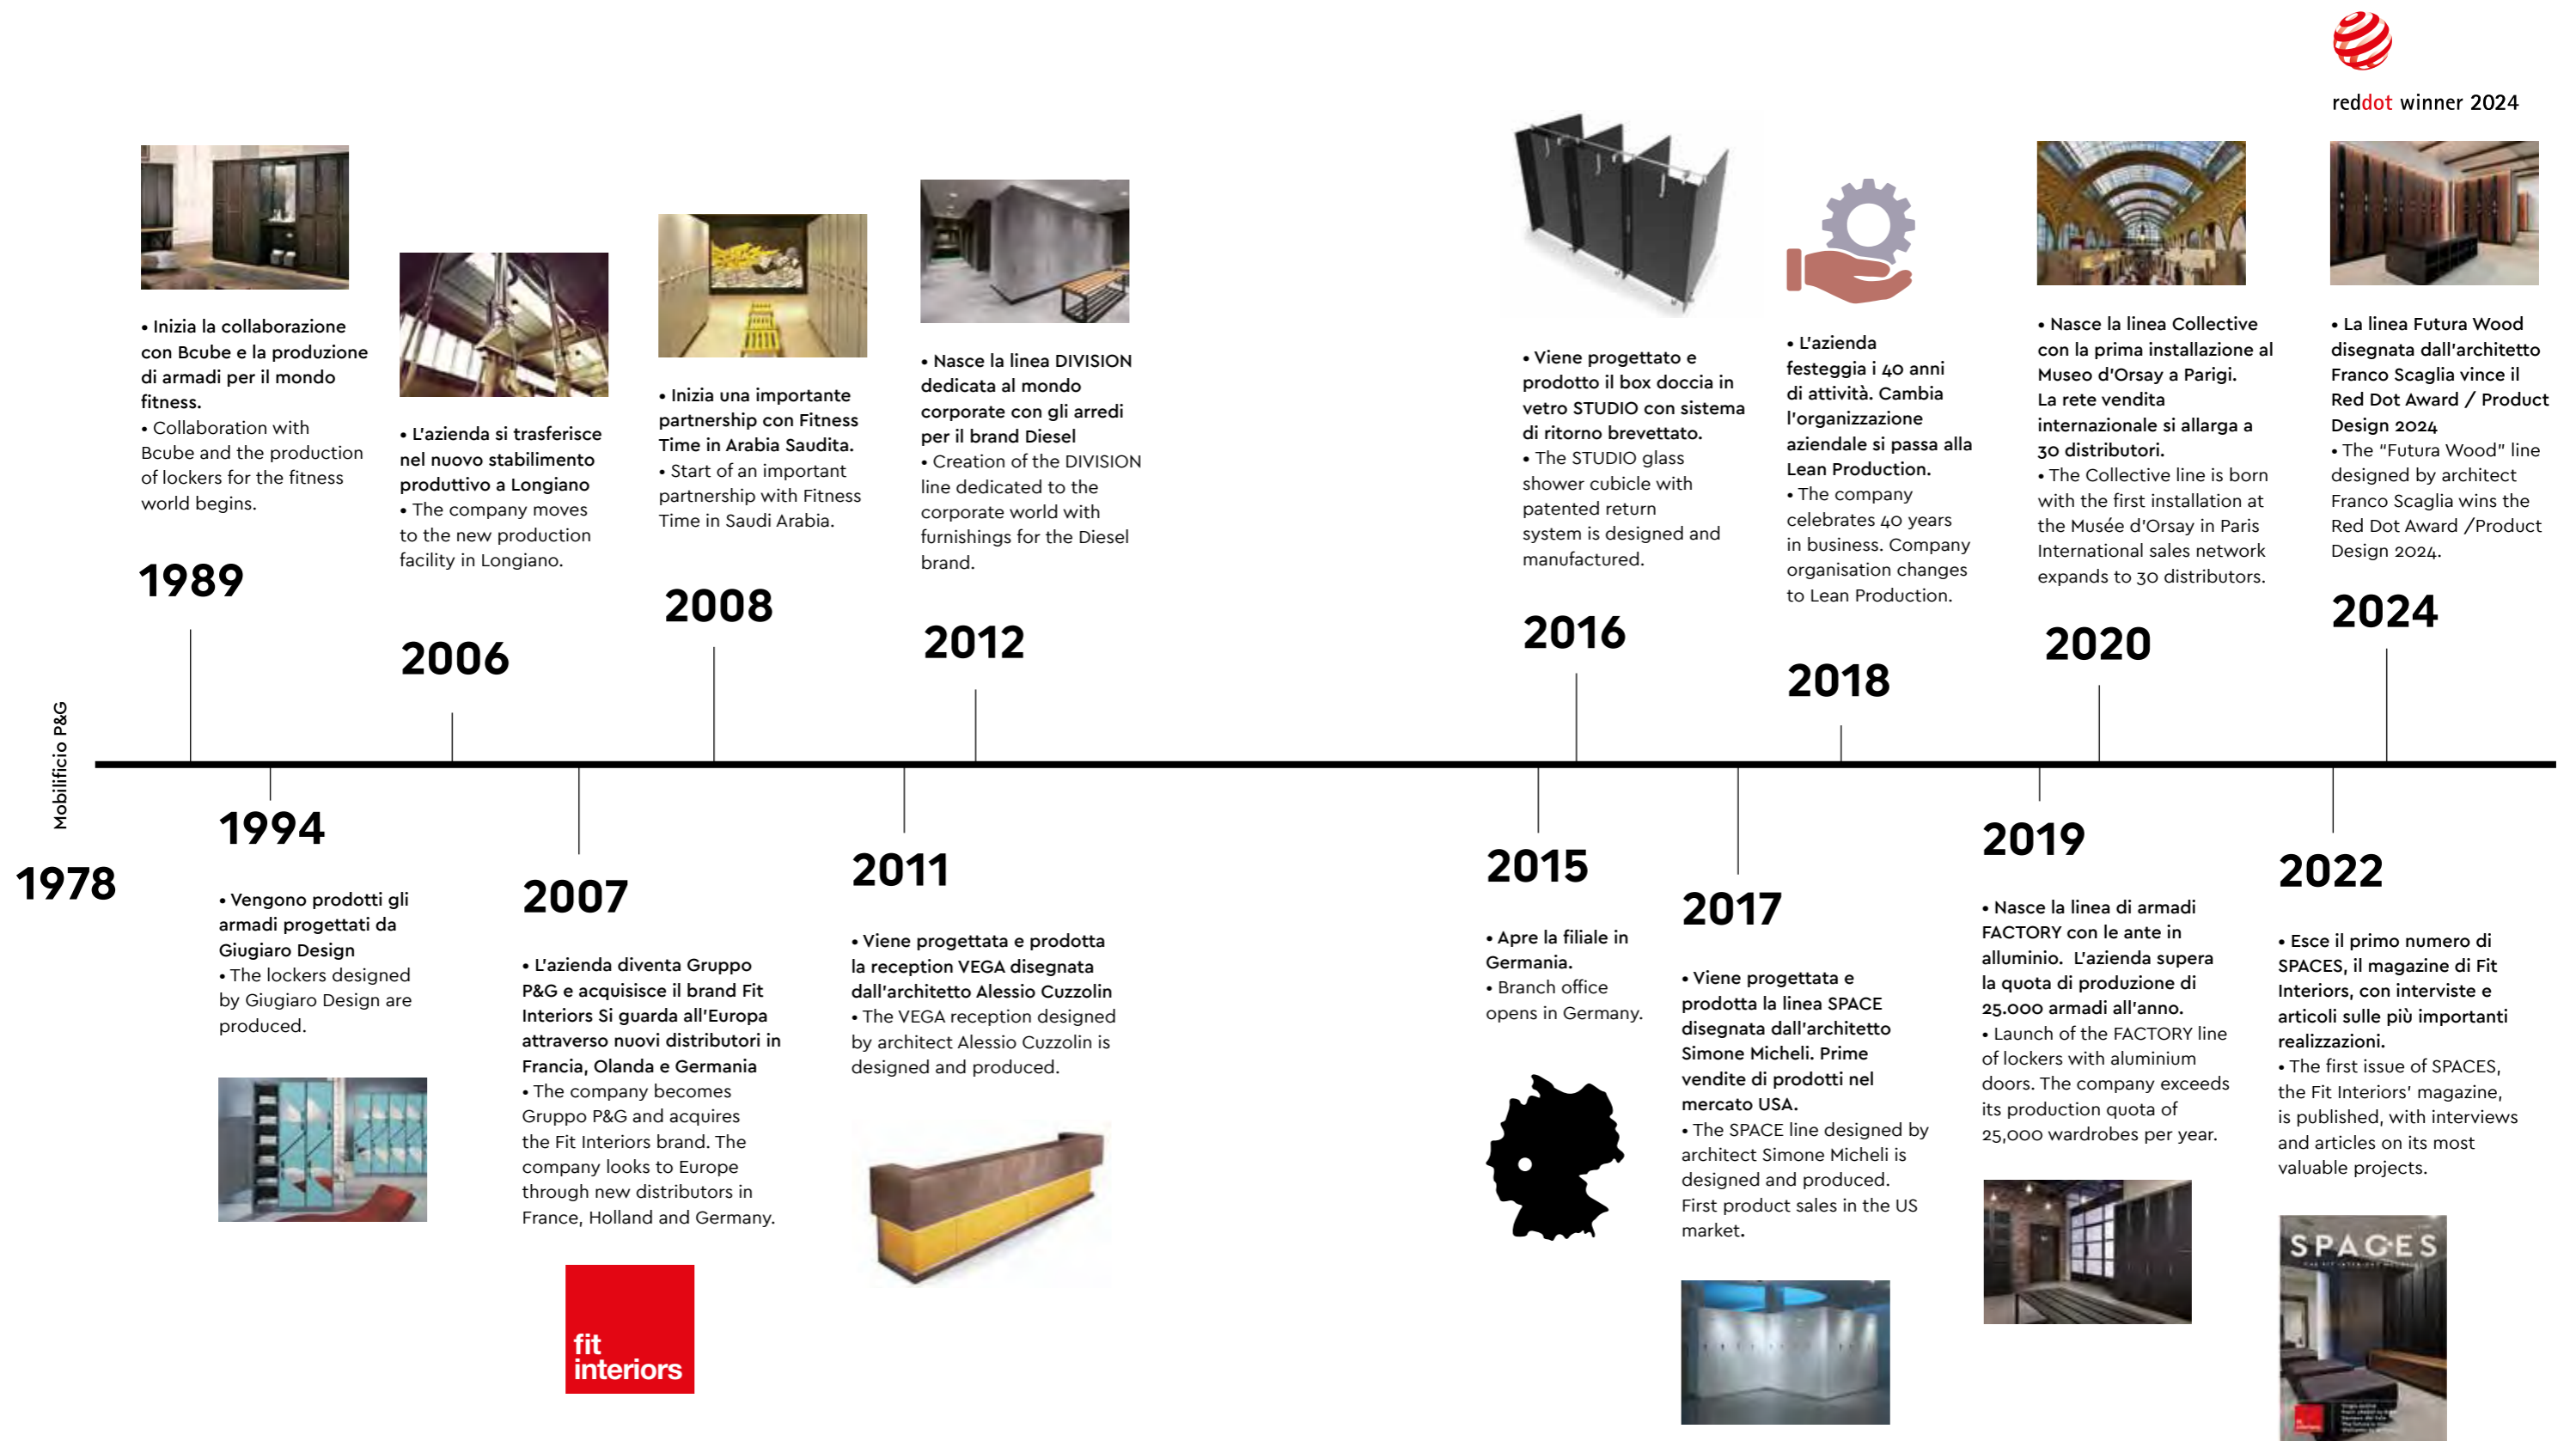

The Line Book

DESIGN FIRST.

fit interiors

DESIGN FIRST.

Il buon design è innovativo
Good design is innovative

Il buon design rende un prodotto utile
Good design makes a product useful

Il buon design è estetico, bello
Good design is aesthetic

Dieter Rams

Timeline

Designed and produced in Italy

Ogni nazione ha il suo marchio distintivo che caratterizza i propri prodotti e li fa risaltare per le loro caratteristiche esclusive. È così che il Made in Italy è sinonimo di eccellenza della creatività e della maestria. Uno dei settori dove questo è riconosciuto come valore consolidato e indiscutibile è il settore dell'interior design. Fit Interiors opera in questo settore, ormai da diversi anni, attraverso una propria struttura manifatturiera e produttiva in Italia, nello stabilimento di Longiano, in Emilia Romagna. Nata nel 1978 come azienda di produzione di mobili, negli

anni successivi ha creato una struttura commerciale con la nascita del brand e la commercializzazione dei suoi prodotti. Oggi è leader nel mercato dell'arredamento per palestre, centri benessere, SPA e più in generale nelle aree di ricevimento e spogliatoio per hotel, aziende, cliniche, ospedali, università e scuole. Il suo obiettivo è quello di portare in tutto il mondo l'eccellenza del design e della qualità produttiva italiana in questi settori, con un'attenzione particolare ad ogni necessità di personalizzazione dell'utente.

Each country has its own distinctive brand that characterises its products and makes them stand out for their exclusive characteristics. This is how Made in Italy is renowned for excellence in creativity and craftsmanship. And most definitely so, in the field of interior design. Fit Interiors has been active in this business for many years now, with its factory located in Longiano, Italy. Founded in 1978 as a general furniture manufacturer, the company