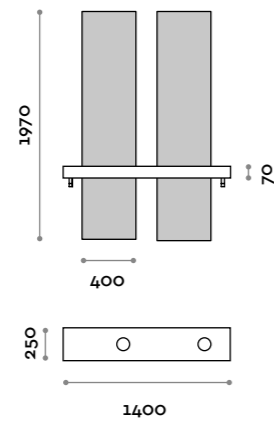

SHARPLD-24V

Specchiera doppia e mensola con due fori portaphon
Double wall hung vanity unit and shelf with two hairdryer holders

Specchiera da appendere composta da pannello con specchio incollato e mensola in acciaio inox con fori portaphon