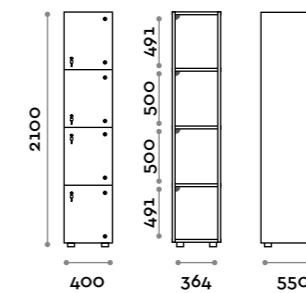

CANB4W40FR-24V-23
Singola colonna 4 ante con LED interno,
struttura ignifuga
Single column 4-tiers locker
with internal LED, fire retardant structure