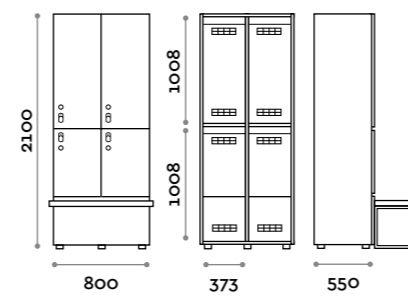

VANB45-23
Doppia colonna 4 ante per panca
Double column 2-tiers locker, 4 doors, bench version