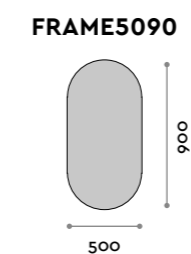

Specchio / Mirror

Argento
Silver