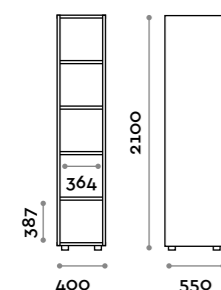

Sistema di arredo complementare a tutte le tipologie di armadi per spogliatoio, per area reception e lounge

Complementary furniture system for all locker types and for reception and lounge areas

Caratteristiche

- Mobili realizzati con pannelli in MFC spessore 18 mm bordati in ABS con colla poliuretanic
- Cerniere certificate per 80.000 cicli di apertura
- Anta e struttura in MFC in varie finiture (vedi The Swatch Book)
- Angolo di apertura dell'anta 110°
- Armadio con serratura chiave

Characteristics

- Furniture made of MFC panels thickness 18 mm edged in ABS with poliurethanic glue
- Hinges certified for 80.000 opening cycles
- Door and structure in MFC panel in various finishes (see The Swatch Book)
- Door 110° opening angle
- Cupboard with keylock

Opzionali su richiesta

- Maniglie a scelta tra tutte le tipologie
- Cerniere ammortizzate
- Zoccolo in tre colori: argento, nero, bianco

Optional upon request

- Handles to choose from all types
- Braked hinges
- Skirting board in three colors: silver, black, white

Anta e struttura / Door and Structure

Finiture standard
Standard finishes

MB100
Mobile due ante con serratura
2-door cupboard with lock

G Club

location: Milan, Italy
project: arch. Paola Giambelli / Fit Interiors