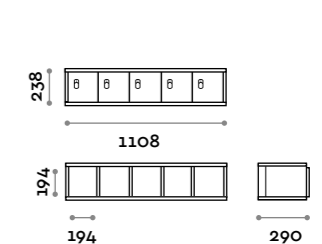

APVCHNW
Pensile ricarica smartphone 5 ante
Wall mounted 5 bay phone charging locker