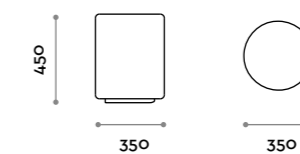

Birillo

> arch. Simone Micheli

Harbour Club Chelsea

location: London, United Kingdom
project: Hadfield, Cawkwell, Davidson

Pouf cilindrico con cuciture a vista in ecopelle ignifuga (certificazione UNI 9175 class 1M).

Cylindric pouf with visible stitching in fire-retardant eco-leather (UNI 9175 certification) class 1M).

Seduta / Seat

Ecopelle standard
Standard eco-leather

THE SWATCH BOOK

BIRILLO