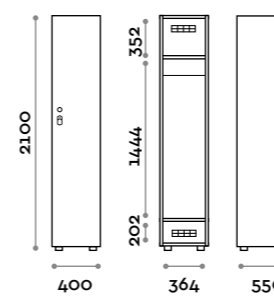

VANB31-23
Singola colonna 1 ante
Single column 1-tier locker