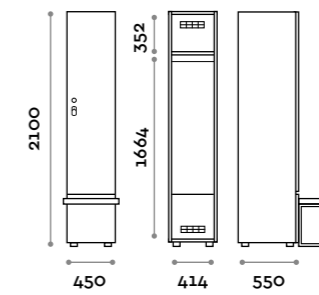

VANB11-23
Singola colonna 1 ante per panca
Single column 1-tier locker, bench version