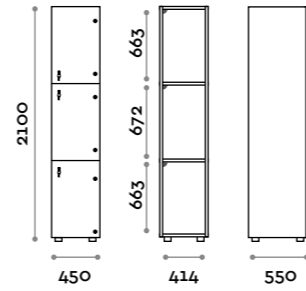

CANB3W45FR-24V-23
Singola colonna 3 ante
con LED interno, struttura ignifuga
Single column 3-tiers locker
with internal LED, fire retardant structure