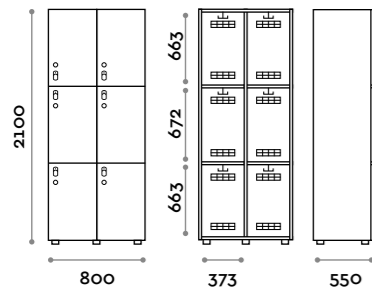

VANB426-23
Doppia colonna 6 ante con gancio
Double column 3-tiers locker, 6 doors with hook