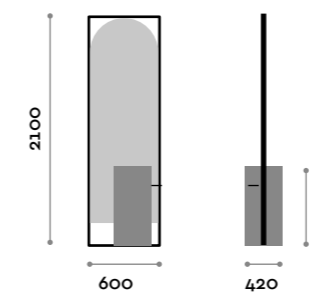

MODUS CS

Specchiera bifacciale con base di appoggio su i due lati
Double sided mirror with supporting base on both sides