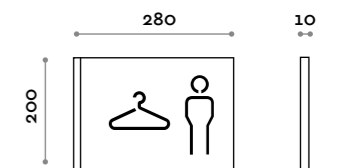

Task

Trainer point con 1 cassetto e ripiani, struttura in MFC e laminato

Trainer point with 1 drawer and shelves, melamine and laminate structure.

Struttura / Structure

Finiture standard
Standard finishes

Free

Self-service station con piano di lavoro in multistrati marino e laminato, 3 porte, maniglie e griglie di areazione. Escluso di impianto di spillatura.

Self-service station with worktop in marine plywood + laminate, 3 doors, handles and ventilation grids. Tapping system not included.

Struttura / Structure

Finiture standard
Standard finishes

Sign

Insegna in lamiera piegata con pittogrammi traforati solo su un lato, verniciatura esterna colore nero e interna colore giallo. Illuminazione interna per diffusione con luce LED. Fissaggio a destra o a sinistra.

Bent metal sheet sign with perforated pictograms on one side only, black external paint finish and yellow internal paint. Diffused internal lighting with LED light. Fixing on the right or left side.

Insegna su telaio metallico con pittogrammi realizzati tramite traforo passante su lamiera. Fissaggio universale destra e sinistra.

Metal frame sign with pictograms made of through-hole on metal sheet. Universal right and left fixing.

Insegna in plexiglas trasparente con pittogrammi incisi e pellicola trasparente colorata blu su un lato, su richiesta altre opzioni colore. Luce LED diffusa, sul supporto laterale. Fissaggio universale destra e sinistra.

Transparent Plexiglas sign with engraved pictograms and transparent blue coloured film on one side, other colour options on request. Diffused LED light, on the side stand. Universal right and left fixing.